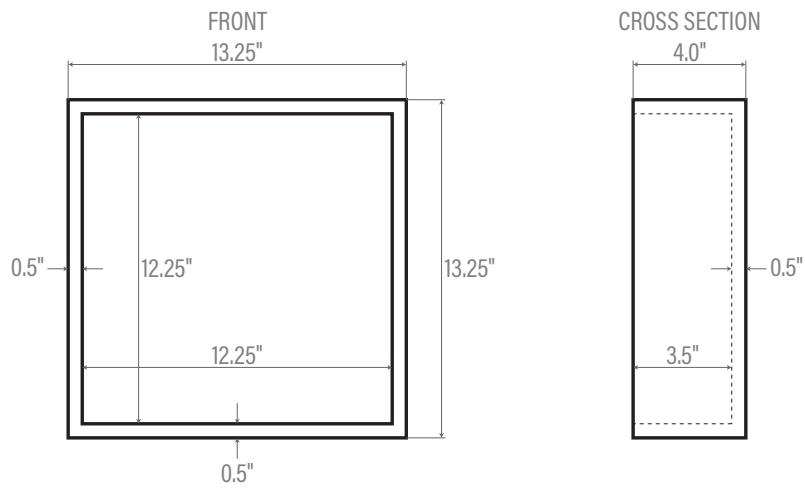

12 mm PVC Niche 10x13
CN-1013PVC

12 mm PVC Niche 12x12
CN-1212PVC

12 mm PVC Niche 13x17
CN-1317PVC

12 mm PVC Niche 13x21
CN-1321PVC

12 mm PVC Niche 13x21 w/ Fixed Shelf
CN-1321PVC-Fixed

12 mm PVC Niche 13x21 w/ Adjustable Shelf
CN-1321PVC-AS

12 mm PVC Niche 13x13
CN-1313PVC

12 mm PVC Niche 14x14
CN-1414PVC