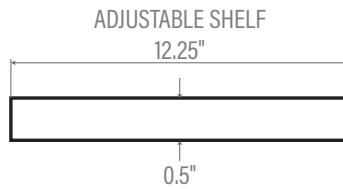

12 mm PVC Niche 10x13
CN-1013PVC

12 mm PVC Niche 12x12
CN-1212PVC

12 mm PVC Niche 13x17
CN-1317PVC

12 mm PVC Niche 13x21
CN-1321PVC

12 mm PVC Niche 13x21 w/ Fixed Shelf
CN-1321PVC-Fixed

12 mm PVC Niche 13x21 w/ Adjustable Shelf
CN-1321PVC-AS

12 mm PVC Niche 13x13
CN-1313PVC

12 mm PVC Niche 14x14
CN-1414PVC