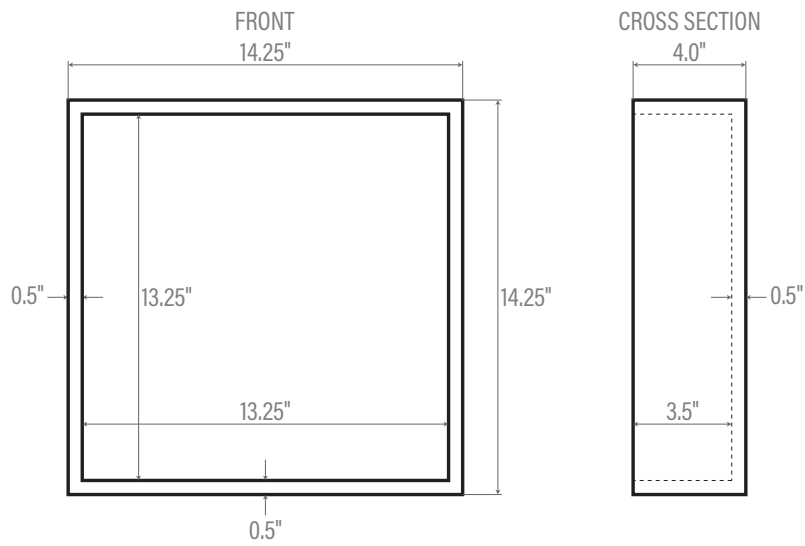

12 mm PVC Niche 10x13
CN-1013PVC

12 mm PVC Niche 12x12
CN-1212PVC

12 mm PVC Niche 13x17
CN-1317PVC

12 mm PVC Niche 13x21
CN-1321PVC

12 mm PVC Niche 13x21 w/ Fixed Shelf
CN-1321PVC-Fixed

12 mm PVC Niche 13x21 w/ Adjustable Shelf
CN-1321PVC-AS

12 mm PVC Niche 13x13
CN-1313PVC

12 mm PVC Niche 14x14
CN-1414PVC