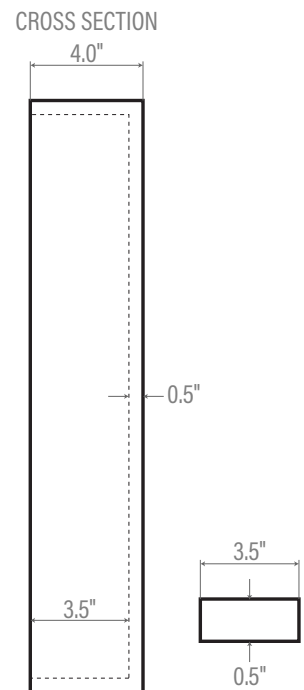

12 mm PVC Niche 10x13
CN-1013PVC

12 mm PVC Niche 12x12
CN-1212PVC

12 mm PVC Niche 13x17
CN-1317PVC

12 mm PVC Niche 13x21
CN-1321PVC

12 mm PVC Niche 13x21 w/ Fixed Shelf
CN-1321PVC-Fixed

12 mm PVC Niche 13x21 w/ Adjustable Shelf
CN-1321PVC-AS

12 mm PVC Niche 13x13
CN-1313PVC

12 mm PVC Niche 14x14
CN-1414PVC