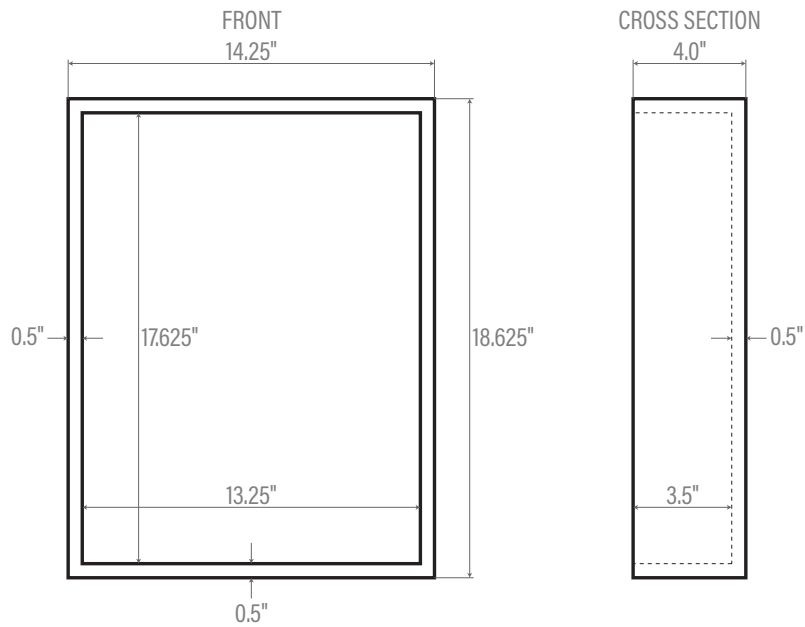

12 mm PVC Niche 10x13
CN-1013PVC

12 mm PVC Niche 12x12
CN-1212PVC

12 mm PVC Niche 13x17
CN-1317PVC

12 mm PVC Niche 13x21
CN-1321PVC

12 mm PVC Niche 13x21 w/ Fixed Shelf
CN-1321PVC-Fixed

12 mm PVC Niche 13x21 w/ Adjustable Shelf
CN-1321PVC-AS

12 mm PVC Niche 13x13
CN-1313PVC

12 mm PVC Niche 14x14
CN-1414PVC