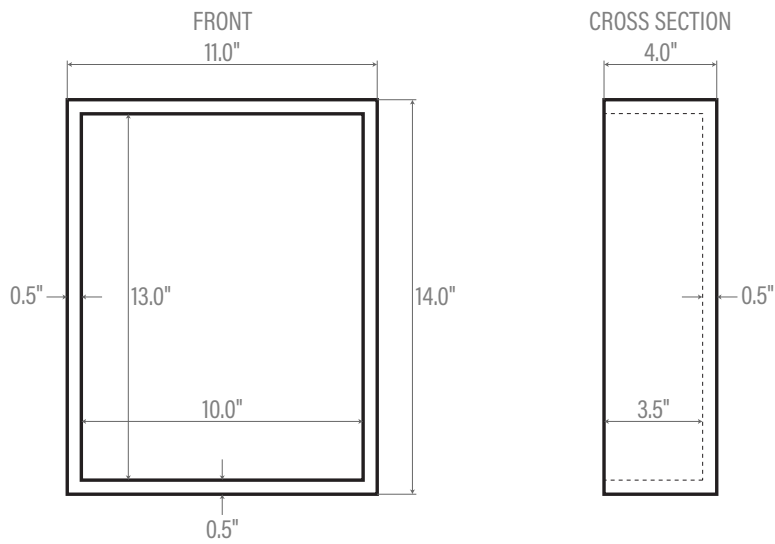

12 mm PVC Niche 10x13
CN-1013PVC

12 mm PVC Niche 12x12
CN-1212PVC

12 mm PVC Niche 13x17
CN-1317PVC

12 mm PVC Niche 13x21
CN-1321PVC

12 mm PVC Niche 13x21 w/ Fixed Shelf
CN-1321PVC-Fixed

12 mm PVC Niche 13x21 w/ Adjustable Shelf
CN-1321PVC-AS

12 mm PVC Niche 13x13
CN-1313PVC

12 mm PVC Niche 14x14
CN-1414PVC