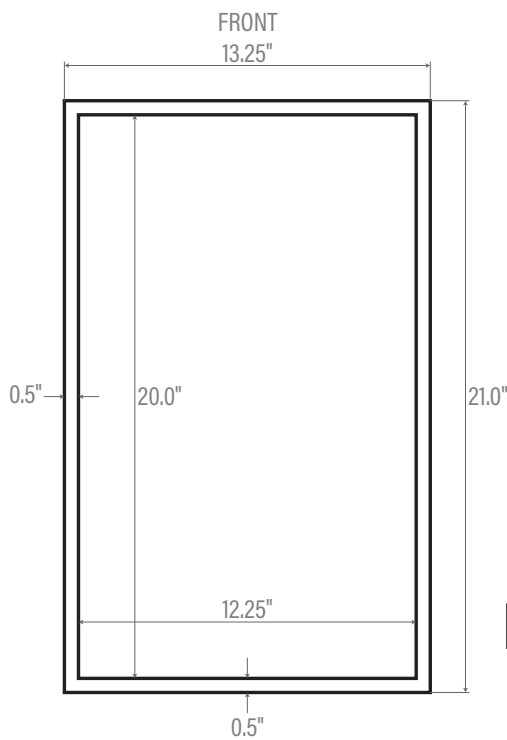

12 mm PVC Niche 10x13
CN-1013PVC

12 mm PVC Niche 12x12
CN-1212PVC

12 mm PVC Niche 13x17
CN-1317PVC

12 mm PVC Niche 13x21
CN-1321PVC

12 mm PVC Niche 13x21 w/ Fixed Shelf
CN-1321PVC-Fixed

12 mm PVC Niche 13x21 w/ Adjustable Shelf
CN-1321PVC-AS

12 mm PVC Niche 13x13
CN-1313PVC

12 mm PVC Niche 14x14
CN-1414PVC