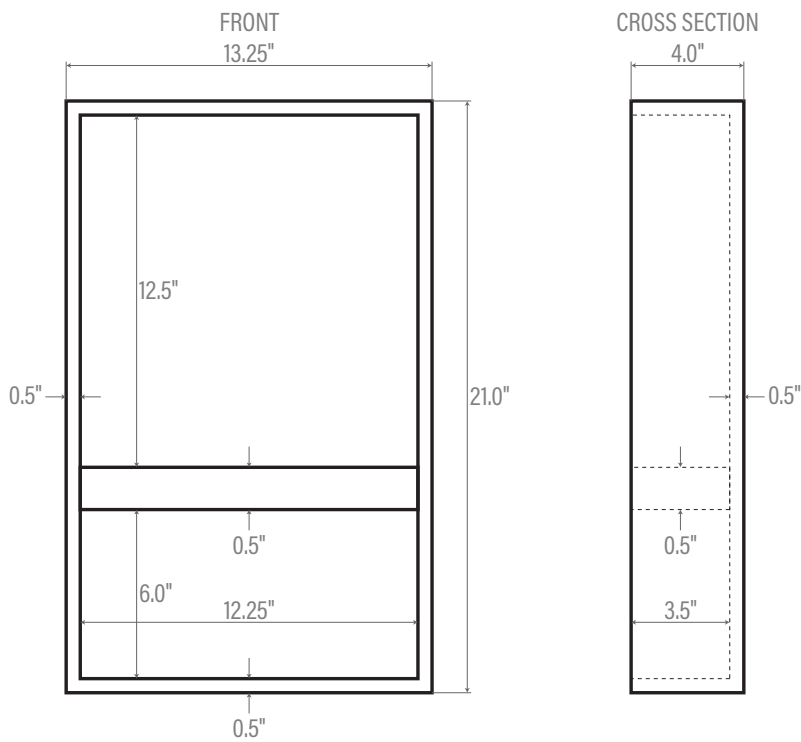

12 mm PVC Niche 10x13
CN-1013PVC

12 mm PVC Niche 12x12
CN-1212PVC

12 mm PVC Niche 13x17
CN-1317PVC

12 mm PVC Niche 13x21
CN-1321PVC

12 mm PVC Niche 13x21 w/ Fixed Shelf
CN-1321PVC-Fixed

12 mm PVC Niche 13x21 w/ Adjustable Shelf
CN-1321PVC-AS

12 mm PVC Niche 13x13
CN-1313PVC

12 mm PVC Niche 14x14
CN-1414PVC