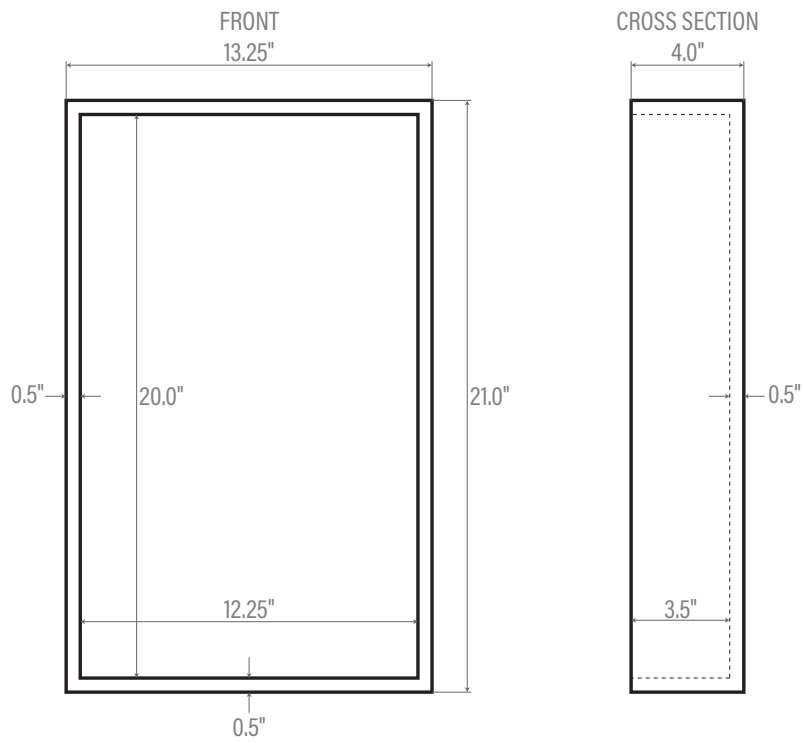

12 mm PVC Niche 10x13
CN-1013PVC

12 mm PVC Niche 12x12
CN-1212PVC

12 mm PVC Niche 13x17
CN-1317PVC

12 mm PVC Niche 13x21
CN-1321PVC

12 mm PVC Niche 13x21 w/ Fixed Shelf
CN-1321PVC-Fixed

12 mm PVC Niche 13x21 w/ Adjustable Shelf
CN-1321PVC-AS

12 mm PVC Niche 13x13
CN-1313PVC

12 mm PVC Niche 14x14
CN-1414PVC